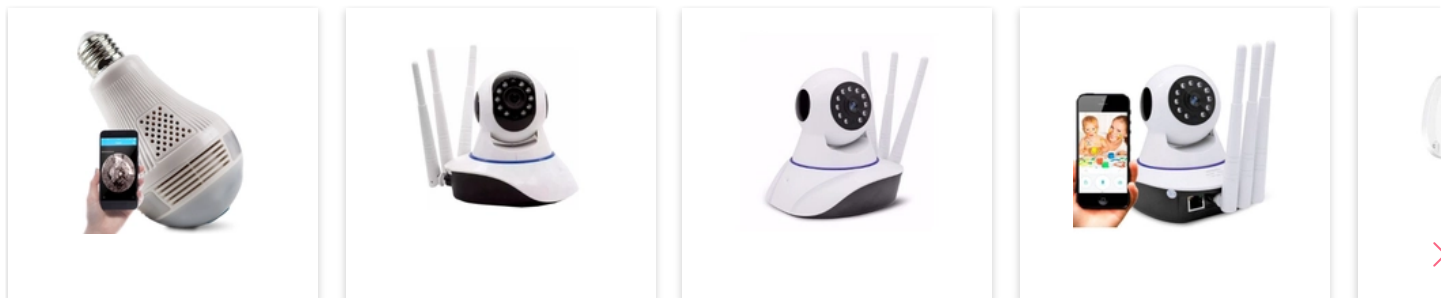

busque aqui seu produto

olá, faça seu login ou cadastre-se

0

Avenida dos Holandeses, Ca... [Baixe o APP](#) [Cupom do dia](#) [Páscoa](#) [Livros mais vendidos](#) [Games em promoção](#) [Setup gamer em oferta](#) [Ame Digital](#) [Oferta V](#)

compre por departamento ▾ Livros Games PC Gamer Notebooks Informática Smartphones Smart TVs Eletrodomésticos M

[página inicial](#) > [casa e construção](#) > [segurança](#) > [casa inteligente](#) > [câmera de segurança](#)

[Favoritar](#) [Compartilhar](#)

Camera De Segurança Veicular Full Hd Intelbras Dc3201 Duo

★★★★★ [Faça a 1ª avaliação](#) [faça a 1ª pergunta](#)

Com duas câmeras em um único produto e armazenamento em cartão de memória, você não perde nenhum detalhe dentro e fora do veículo. Duas câmeras em um único produto para você não perder nenhum detalhe que ocorre na estrada e no inter...

[Mais informações](#)

[Conheça nossa política de troca](#)

R$ 1.506,84

em até 8x sem juros no **cartão de crédito**

[Mais formas de pagamento](#)

[Avenida dos Holandeses, Calhau - São...](#)

Receba até **18 de abril** **grátis**

Retire na loja a partir de **18 de abril** **grátis**

Corra! Temos apenas 2 no estoque.

Comprar

Este produto é vendido por [AMPLINET](#) e entregue por **Submarino**, que garante a sua compra, do pedido à entrega.

Os mais populares da categoria